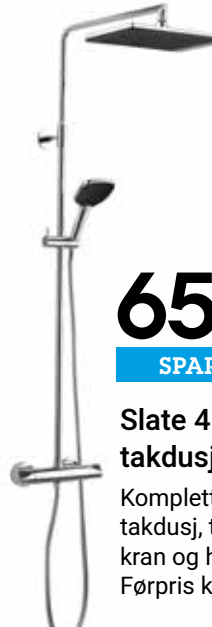

695

**Dusjsett 1 med
175 cm slange**

Hånddusj med tre funksjoner og hylle med praktiske kroker. Førpris kr 806,-.

4990

SPAR 2510

**Hilina
takdusjsett**

Komplett sett med takdusj, termostatkran og hånddusj. Førpris kr 7500,-.

6590

SPAR 2060

**Slate 4
takdusjsett**

Komplett sett med takdusj, termostatkran og hånddusj. Førpris kr 8650,-.

9990

SPAR 2610

**Silhouet takdusj-
sett i sort**

Komplett sett med takdusj (2050 mm takdusjhode), termostatkran, hånddusj. Skoldesperre. Førpris kr 12600,-.