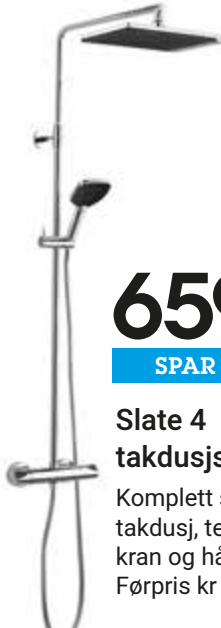

Dusjkabinett 90x90 cm. Produsert i holdbar, hvitlakkert stål. Leveres med dusjgarnityr og hårsil. Førpris fra kr 8010,-.

VIKINGBAD

-20%
PÅ HELE SERIEN

8290

SPAR 2100

Sofia Basic dusjkabinett fra VikingBad

90x90x210 cm. Dører med doble trinser oppe og nede for jevn og stabil gange ved åpning og lukking. Eks. dusjkran. Førpris kr 10390,-.

**Hilina
takdusjsett**

Komplett sett med takdusj, termostat- kran og hånddusj. Førpris kr 7500,-.

5990

SPAR 1520

**FM Mattsson
9000E II
takdusjpakke**

9000E II takdusj- pakke med sikker- hetsbatteri med kombinasjonsdusj. Trykk- og termostat- styrt dusjbatteri som sikrer jevn temperatur i dusjen. Førpris kr 7510,-.

6590

SPAR 2060

**Slate 4
takdusjsett**

Komplett sett med takdusj, termostat- kran og hånddusj. Førpris kr 8650,-.

9990

SPAR 2610

Silhouet takdusj- sett i sort

Komplett sett med tak- dusj (2050 mm takdusj- hode), termostatkran, hånddusj. Skoldesperre. Førpris kr 12600,-.