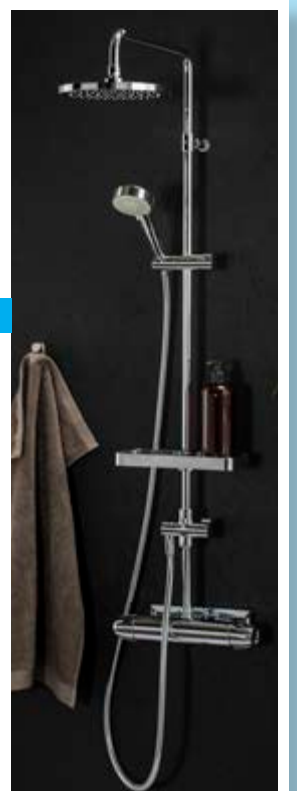

www.baderingen.no

Tilbudene gjelder t.o.m. 23. desember 2019 eller så langt lageret rekker. Vi tar forbehold om eventuelle trykkfeil og at ikke alle produktene er utstilt hos alle forhandlerne. På enkelte produkter må det beregnes et frakttilllegg i enkelte soner og noe leveringstid.

VI ER EN DEL AV VVS-KJEDEN

BADERINGEN
-alt til badet!